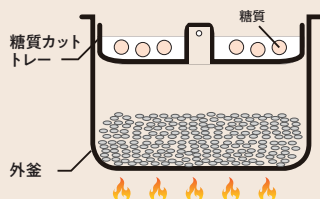

Smart Rice Cooker 糖質カット炊飯器

いつものお米で最大約33%糖質カット
毎日のご飯を低糖質に。

選ばれる4つの理由!

糖質カット

業界初の糖質カット炊飯トレーを設置することで、糖質をカットする独自の方式を採用しています。

炊飯時間

通常炊飯であれば、最短約20分での高速炊飯が可能。糖質カットモードでも最短約35分で炊きあがります。

炊飯量

コンパクトなデザインですが、通常炊飯時で4合、糖質カット炊飯時で2合まで炊く事が可能です。玄米1.5合、お粥0.5合。

様々な機能

通常炊飯、低糖質炊飯、玄米炊飯、お粥・スープの4つのモードに加えて、予約機能、保温機能搭載。

通常の炊飯器であれば、ご飯が糖質を含んだ状態でそのまま炊き上がりますが、アイネクスの『糖質カット炊飯器』は独自の炊飯構造により、でんぶん質(糖質)の溶け出した煮汁をカットすることで、糖質をカットします。これを可能にしたのが、でんぶん質(糖質)の溶け出した煮汁を炊飯器上部の糖質カットトレーに煮沸し溜めて、糖質をカットする独自技術でした。操作は簡単で、『低糖質モード』を選んでスタートするだけ。でんぶん質(糖質)を最大約33%カットし、エネルギー量(カロリー)を大幅カットします。しかも、通常炊飯と同様の火力で炊きムラなく、最短約35分で美味しく炊き上げます。

通常炊飯と同様の火力で炊きムラなく、美味しく最短約35分で炊き上げます。

いつものお米を最大で約33%の糖質カットを可能に。

ご飯100gあたりに
含まれる糖質(デンプン)

一般的な炊飯器

43.4g

29.08g

最大約33%
カット

第三者認証機関による効果検証済