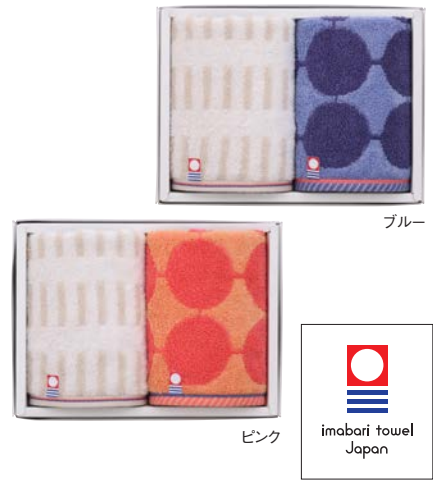

ブルー

認定番号:
第2018-1362号

お申込番号
B7062-069
B7062-076
B7062-080

今治製タオル
タオルハンカチ
¥500 (税込¥550)

●サイズ/25×25cm ●材質/綿100% ●箱サイズ/16×11×2cm ●日本
22728-32150-231/32350-105/32350-303...✽豆8
入数/200 K199-M5000

ブルー

ピンク

認定番号:
第2018-1362号