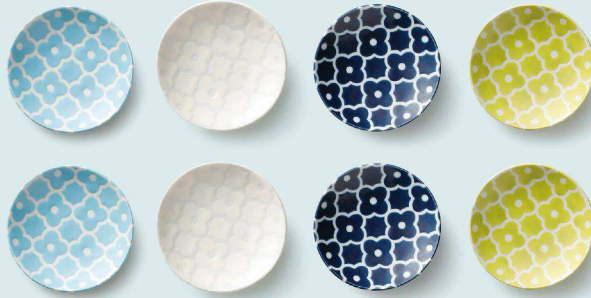

3,000yen [税込3,300yen]

ボウル(5) 12.7×12.4×h6.7cm 木スプーン(5) 15.9cm

box size(約)27.5×14.5×h13.5cm *中国製

可愛らしい小花が散りばめられた
食器セットです。
料理の彩りや盛り付けを考えるのも、
食べるのも楽しくなりそう！

SOLE
Tableware Collection

SL-1456

木箱は小物入れとしても
お使いいただけます。