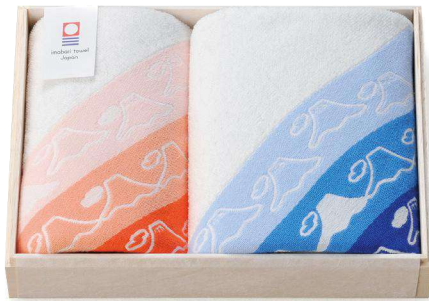

FJ-1411

FUJI

Towel Collection

壮大な青富士と縁起の良い赤富士、
2色の日本の象徴、富士山が
デザインされたタオルです。
「日本一の夫婦になります」という
誓いを込めて。

FJ-1411
FUJI
タオルセットB (木箱入)
3,000yen [税込3,300yen]
マルチバスタオル(1)約110×40cm
フェイスタオル(1)約75×34cm
box size (約)26.5×19.5×h6.7cm
*日本製

imabari towel
Japan

認定番号：第2017-1917号

FJ-1536
FUJI
タオルセットE (木箱入)
5,000yen [税込5,500yen]
マルチバスタオル(1)約110×40cm
フェイスタオル(2)約75×34cm
ウォッシュタオル(2)約34×30cm
box size (約)29.5×27.4×h8.2cm
*日本製

このシリーズはこちらの
デザインの木箱に入ります。