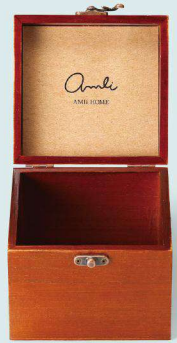

3,000yen [税込3,300yen]

ボウル(5) 12.7×12.4×h6.7cm 木スプーン(5) 15.9cm

box size(約)27.5×14.5×h13.5cm *中国製

可愛らしい小花が散りばめられた
食器セットです。
料理の彩りや盛り付けを考えるのも、
食べるのも楽しくなりそう！

SOLE
Tableware Collection

SL-1456

木箱は小物入れとしても
お使いいただけます。